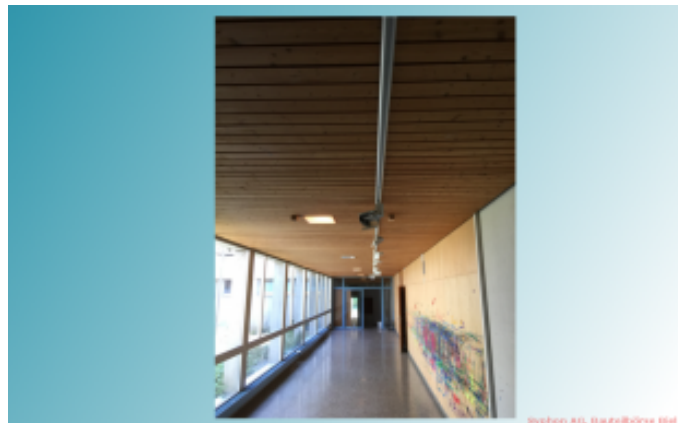

SYPHON

77144

STROMSCHIENE MIT LEUCHTEN&NBSP;

Leuchten & Lampen

Stromschiene:

Hersteller: Concord Luminance Made in UK.

Farbe: weiss

Montageart: Deckenmontage 2x Anfang und 2x End Stücke

Schienen: 13 Stk.

Anschluss: 230/240V 16A Max.

Ersatzteile für Stromschiene siehe letztes Photo [...]

PRODUKTANGABEN

Angebotsnummer	77144
Standort	Römerstrasse 7, 2555 Brugg
An Lager	1 Posten
Preis	1000.00 CHF

Höhe	3790 cm
Lieferart	Kann geliefert werden - Preis nach Absprache, Nach Vereinbarung
Material	Metall, Gemischt
Zustand	gut
Besucher	111

ANBIETER

Bauteilbörse Biel, SYPHON
Römerstrasse 7
2555 Brugg
Telefon 032 365 42 20

<http://www.syphon-biel.ch>
verkauf@syphon-biel.ch

ÖFFNUNGSZEITEN

Bauteilbörse Biel, Syphon

Bauteilbörse Biel, Syphon